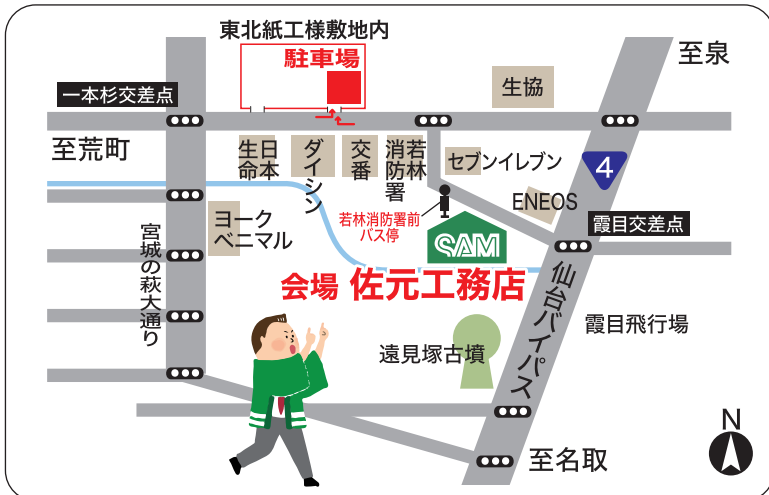

## 縁日コーナー

- わたあめ
- ポップコーン
- 射的

## 親子で工作

午前・午後  
各先着30名

さもとのお兄さんたちと  
木工工作を楽しもう!

※写真は前回までの様子です

注文住宅

中古住宅探し  
+リフォーム

アパート  
・マンション建築

土地の有効活用

## 無料 住まいの相談コーナー

ご相談の方に  
粗品進呈

新築、リフォーム、補助金の活用、  
土地活用、相続相談まで住まいに関する  
あれこれをお気軽にご相談ください。  
プロのアドバイスを受けられます。

駐車場は地図をご参照ください。皆様のお越しをお待ちしております!

快適生活環境創造企業